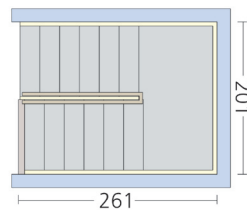

Grundrissvorschläge

Podesttreppen

Offenes Wohnen ist angesagt, und eine gute Begehbarkeit gewährleistet. Gerne wird die Podesttreppe für Häuser mit versetzten Wohnebenen verwendet, aber auch für großzügig geschnittene Treppenhäuser.

Nutzbare Laufbreite 87 cm, 14 Steigungen zu ca. 26 cm Auftritt

Nutzbare Laufbreite 94 cm, 15 Steigungen zu ca. 26,5 cm Auftritt

Nutzbare Laufbreite 100 cm, 16 Steigungen zu ca. 27 cm Auftritt