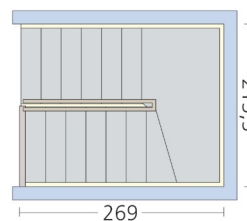

Grundrissvorschläge

Podesttreppen

Offenes Wohnen ist angesagt, und eine gute Begehbarkeit gewährleistet. Gerne wird die Podesttreppe für Häuser mit versetzten Wohnebenen verwendet, aber auch für großzügig geschnittene Treppenhäuser.

Nutzbare Laufbreite 87 cm, 14 Steigungen zu ca. 26 cm Auftritt

Nutzbare Laufbreite 94 cm, 15 Steigungen zu ca. 26,5 cm Auftritt

Nutzbare Laufbreite 100 cm, 16 Steigungen zu ca. 27 cm Auftritt